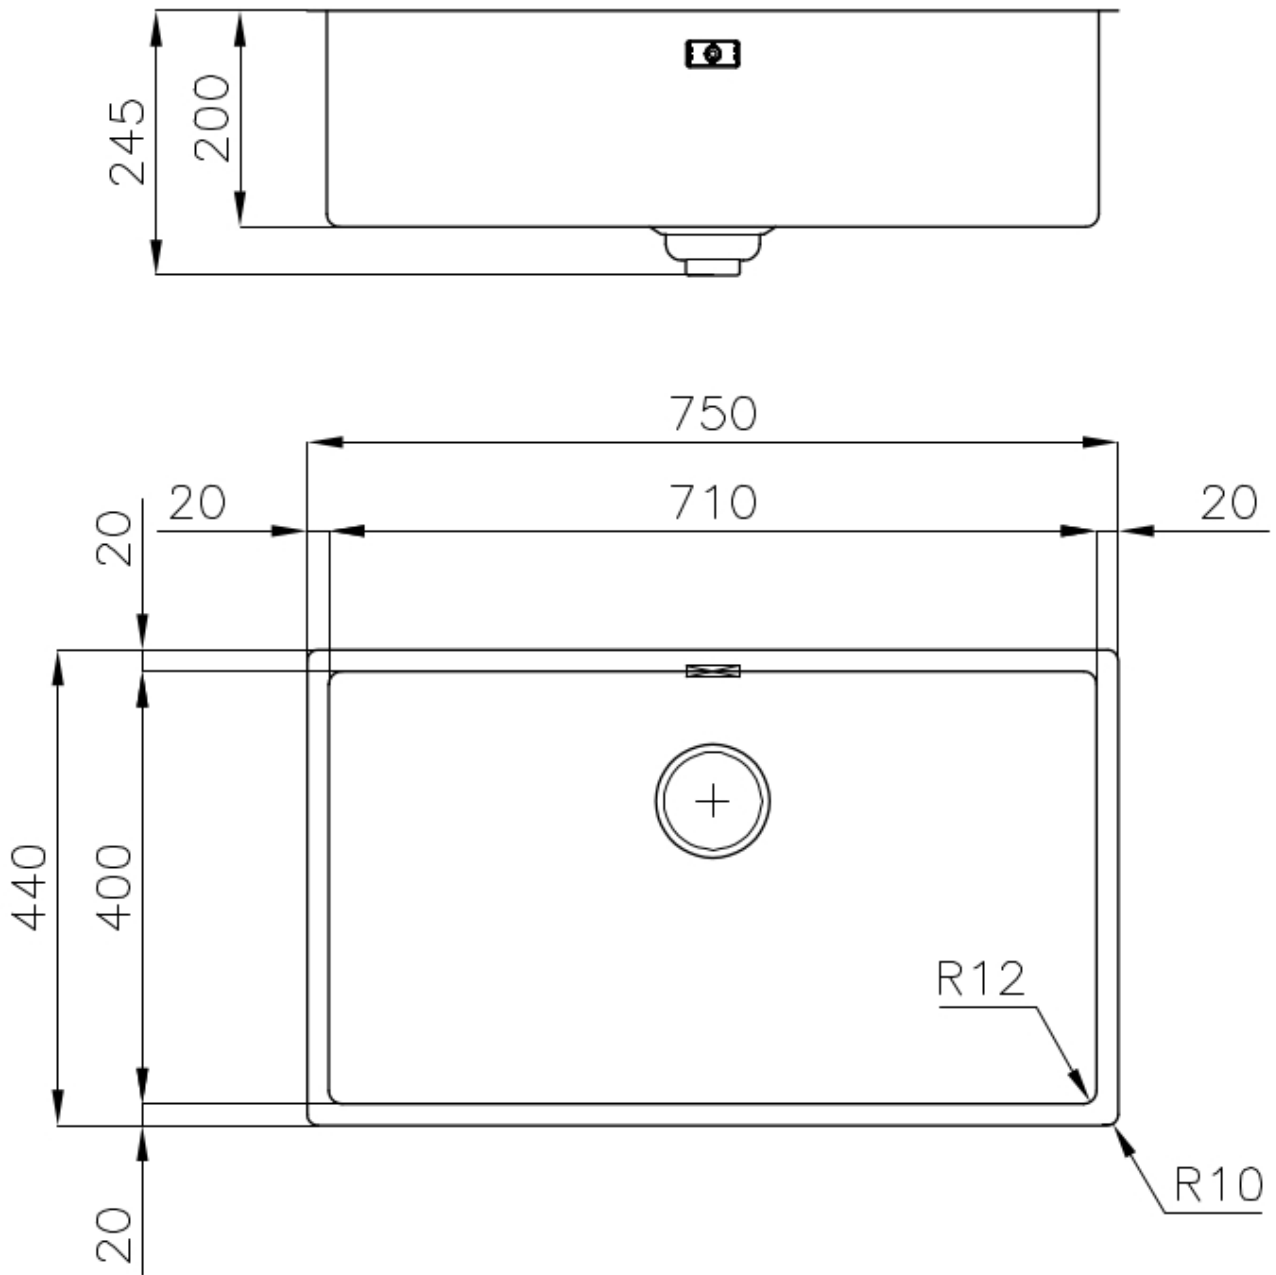

Skin 710 水槽

水槽

代码: 4457 040

细节

材料	AISI 304 不锈钢
质地	拉丝 Foster
边型和安装方式	平嵌
底座	80 cm
尺寸	750 x 440 mm
标准配件	固定钩, 垫圈, 下水器, 溢水口和虹吸管, 纸板盒包装
龙头孔	无定位孔
安装孔	View technical data sheet
下水器	否

宽 75 cm

盆内尺寸 710 x 400 mm

单槽/双槽 单槽

下水组件 下水器 SPACE 3,5"

备注：

特点

深盆 得益于先进的生产技术，该洗碗盆的重要深度超过20厘米，可以在所有洗涤操作中提供极大的灵活性和实用性。

高厚度 1mm厚的钢。相当大的厚度，保证了最大的坚固性和耐用性。

溢水口 溢水口是Foster水槽上的一项安全措施，可以防止疏忽时水的溢出。方形溢水解决方案，具有简约的方形，更加美观大方。

节省空间系统 下水器和虹吸管的设计目的是在水槽下方留出尽可能多的空间，如今对于这些单独的废物收集系统越来越有用。

小倒角 具有现代设计和更大容量的方形碗，具有最小的美观性和极高的实用性。

Space 下水器 SPACE不锈钢下水器的不锈钢盖子关闭了排水管，可隐藏任何残余物，将它们收集在下面的篮子里，令水槽显得格外优雅。SPACE还具有较小的占地面积，并且可以最佳地利用水槽下隔室。

intaglio per il troppo-pieno
solo con top > 30 mm
recess for housing the over-flow
only for top > 30 mm