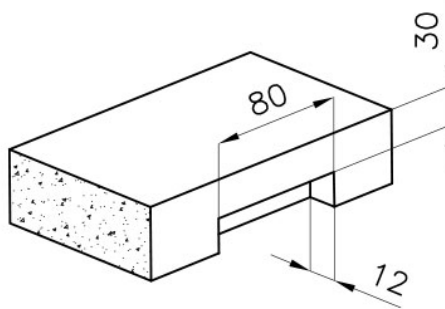

Skin 710 水槽

水槽

代码: 4457 040

细节

材料	AISI 304 不锈钢
质地	拉丝 Foster
边型和安装方式	平嵌
底座	80 cm
尺寸	750 x 440 mm
标准配件	固定钩, 垫圈, 下水器, 溢水口和虹吸管, 纸板盒包装
龙头孔	无定位孔
安装孔	View technical data sheet
下水器	否

宽 75 cm

盆内尺寸 710 x 400 mm

单槽/双槽 单槽

下水组件 下水器 SPACE 3,5"

备注：

特点

深盆 得益于先进的生产技术，该洗碗盆的重要深度超过20厘米，可以在所有洗涤操作中提供极大的灵活性和实用性。

高厚度 1mm厚的钢。相当大的厚度，保证了最大的坚固性和耐用性。

溢水口 溢水口是Foster水槽上的一项安全措施，可以防止疏忽时水的溢出。方形溢水解决方案，具有简约的方形，更加美观大方。

节省空间系统 下水器和虹吸管的设计目的是在水槽下方留出尽可能多的空间，如今对于这些单独的废物收集系统越来越有用。

小倒角 具有现代设计和更大容量的方形碗，具有最小的美观性和极高的实用性。

Space 下水器 SPACE不锈钢下水器的不锈钢盖子关闭了排水管，可隐藏任何残余物，将它们收集在下面的篮子里，令水槽显得格外优雅。SPACE还具有较小的占地面积，并且可以最佳地利用水槽下隔室。

intaglio per il troppo-pieno
solo con top > 30 mm
recess for housing the over-flow
only for top > 30 mm