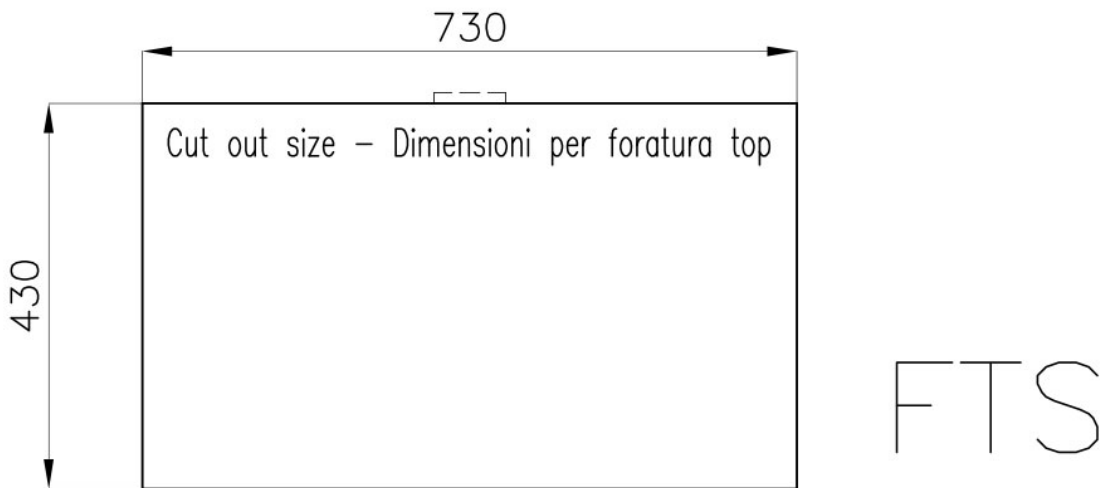

Skin 710 水槽

水槽

代码: 4457 040

细节

材料	AISI 304 不锈钢
质地	拉丝 Foster
边型和安装方式	平嵌
底座	80 cm
尺寸	750 x 440 mm
标准配件	固定钩, 垫圈, 下水器, 溢水口和虹吸管, 纸板盒包装
龙头孔	无定位孔
安装孔	View technical data sheet
下水器	否

宽 75 cm

盆内尺寸 710 x 400 mm

单槽/双槽 单槽

下水组件 下水器 SPACE 3,5"

备注：

特点

深盆 得益于先进的生产技术，该洗碗盆的重要深度超过20厘米，可以在所有洗涤操作中提供极大的灵活性和实用性。

高厚度 1mm厚的钢。相当大的厚度，保证了最大的坚固性和耐用性。

溢水口 溢水口是Foster水槽上的一项安全措施，可以防止疏忽时水的溢出。方形溢水解决方案，具有简约的方形，更加美观大方。

节省空间系统 下水器和虹吸管的设计目的是在水槽下方留出尽可能多的空间，如今对于这些单独的废物收集系统越来越有用。

小倒角 具有现代设计和更大容量的方形碗，具有最小的美观性和极高的实用性。

Space 下水器 SPACE不锈钢下水器的不锈钢盖子关闭了排水管，可隐藏任何残余物，将它们收集在下面的篮子里，令水槽显得格外优雅。SPACE还具有较小的占地面积，并且可以最佳地利用水槽下隔室。

intaglio per il troppo-pieno
solo con top > 30 mm
recess for housing the over-flow
only for top > 30 mm