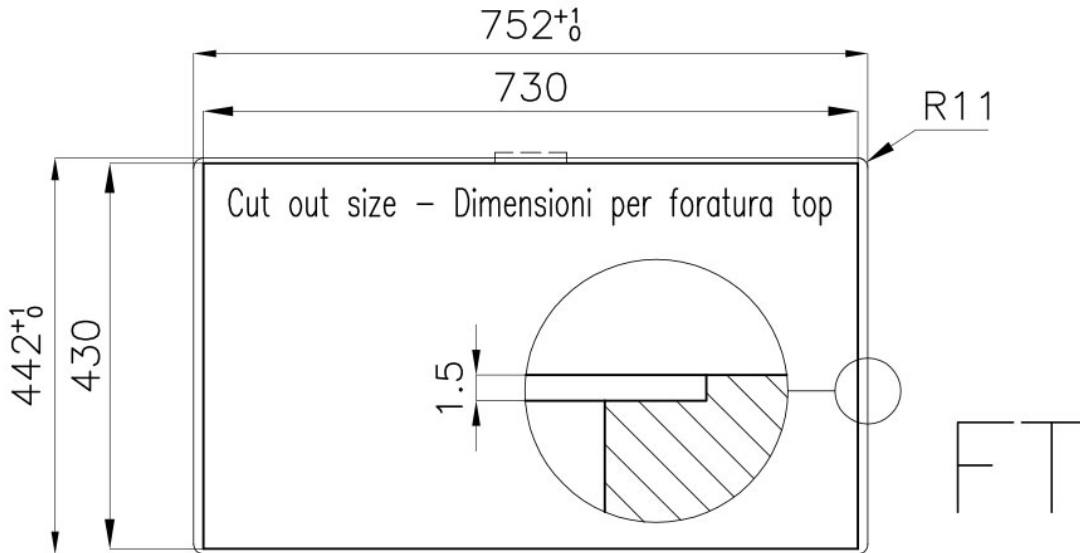

Skin 710 水槽

水槽

代码: 4457 040

细节

材料	AISI 304 不锈钢
质地	拉丝 Foster
边型和安装方式	平嵌
底座	80 cm
尺寸	750 x 440 mm
标准配件	固定钩, 垫圈, 下水器, 溢水口和虹吸管, 纸板盒包装
龙头孔	无定位孔
安装孔	View technical data sheet
下水器	否

宽 75 cm

盆内尺寸 710 x 400 mm

单槽/双槽 单槽

下水组件 下水器 SPACE 3,5"

备注：

特点

深盆 得益于先进的生产技术，该洗碗盆的重要深度超过20厘米，可以在所有洗涤操作中提供极大的灵活性和实用性。

高厚度 1mm厚的钢。相当大的厚度，保证了最大的坚固性和耐用性。

溢水口 溢水口是Foster水槽上的一项安全措施，可以防止疏忽时水的溢出。方形溢水解决方案，具有简约的方形，更加美观大方。

节省空间系统 下水器和虹吸管的设计目的是在水槽下方留出尽可能多的空间，如今对于这些单独的废物收集系统越来越有用。

小倒角 具有现代设计和更大容量的方形碗，具有最小的美观性和极高的实用性。

Space 下水器 SPACE不锈钢下水器的不锈钢盖子关闭了排水管，可隐藏任何残余物，将它们收集在下面的篮子里，令水槽显得格外优雅。SPACE还具有较小的占地面积，并且可以最佳地利用水槽下隔室。

intaglio per il troppo-pieno
solo con top > 30 mm
recess for housing the over-flow
only for top > 30 mm